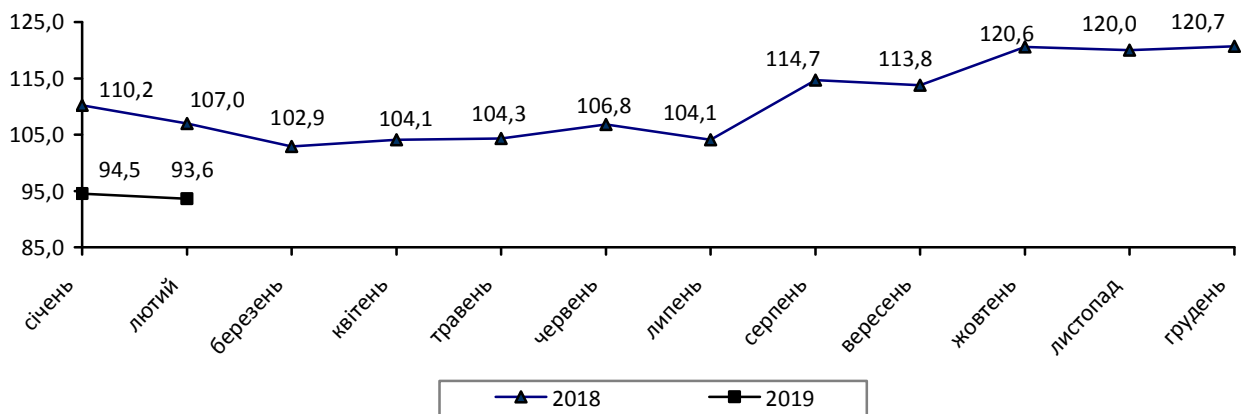

19.03.2019

Індекс сільськогосподарської продукції у січні-лютому 2019 року

У січні-лютому 2019р. індекс сільськогосподарської продукції порівняно із січнем-лютим 2018р. становив 93,6 %.

Індекси сільськогосподарської продукції
(у % до відповідного періоду попереднього року, наростаючим підсумком)

Індекси сільськогосподарської продукції за категоріями виробників

(у % до відповідного періоду попереднього року)

	Січень-лютий 2019	Довідково:	
		січень 2019	січень-лютий 2018
Господарства усіх категорій	93,6	94,5	107,0
у тому числі			
сільськогосподарські підприємства	90,4	91,7	109,3
господарства населення	103,9	103,5	99,8

Географічне охоплення

Усі регіони України, крім тимчасово окупованої території Автономної Республіки Крим, м. Севастополя та частини тимчасово окупованих територій у Донецькій та Луганській областях.

Методологія та визначення

Індекс сільськогосподарської продукції відображає рівень змін фізичного обсягу виробництва продукції сільського господарства, виробленого за періоди, що обрані для порівняння. Для розрахунку індексу використовуються обсяги продукції сільського господарства у постійних цінах.