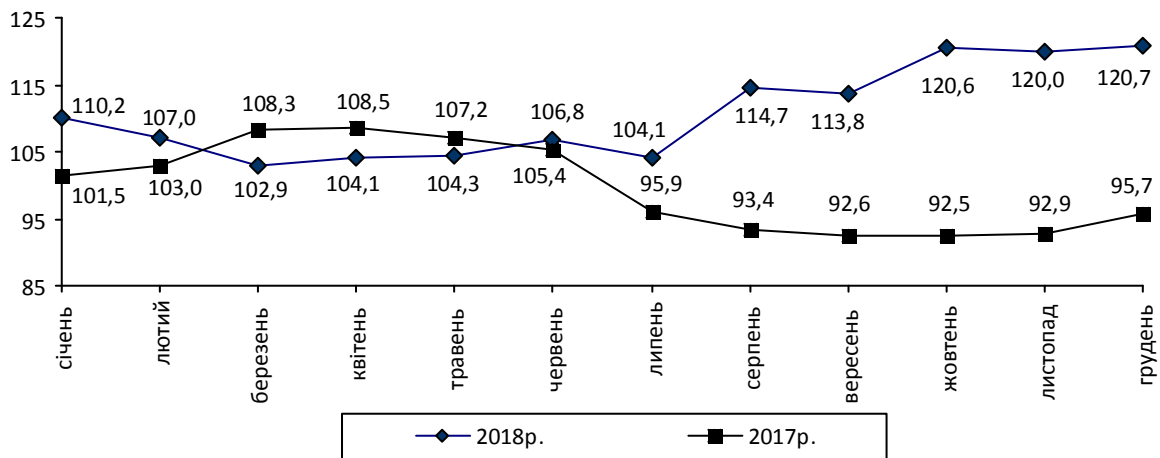

18.01.2019

Індекс сільськогосподарської продукції у 2018 році (попередні дані)

У 2018р., за попередніми даними, індекс сільськогосподарської продукції порівняно із 2017р. становив 120,7 %.

Індекси сільськогосподарської продукції
(у % до відповідного періоду попереднього року, наростаючим підсумком)

Індекси сільськогосподарської продукції за категоріями виробників

(у % до відповідного періоду попереднього року)

	Продукція сільського господарства	У тому числі	
		продукція рослинництва	продукція тваринництва
Господарства усіх категорій	120,7	131,1	104,0
у тому числі			
сільськогосподарські підприємства	128,0	145,7	104,1
господарства населення	107,4	109,0	103,8

Методологія та визначення

Індекс сільськогосподарської продукції відображає рівень змін фізичного обсягу виробництва продукції сільського господарства, виробленого за періоди, що обрані для порівняння.

Продукція сільського господарства у постійних цінах – вартість продукції рослинництва та тваринництва, виробленої упродовж певного періоду часу, у постійних цінах

Розрахунки за січень – січень-травень проводяться на основі даних щодо продукції тваринництва, із січня-червня – на основі даних щодо продукції рослинництва та тваринництва.